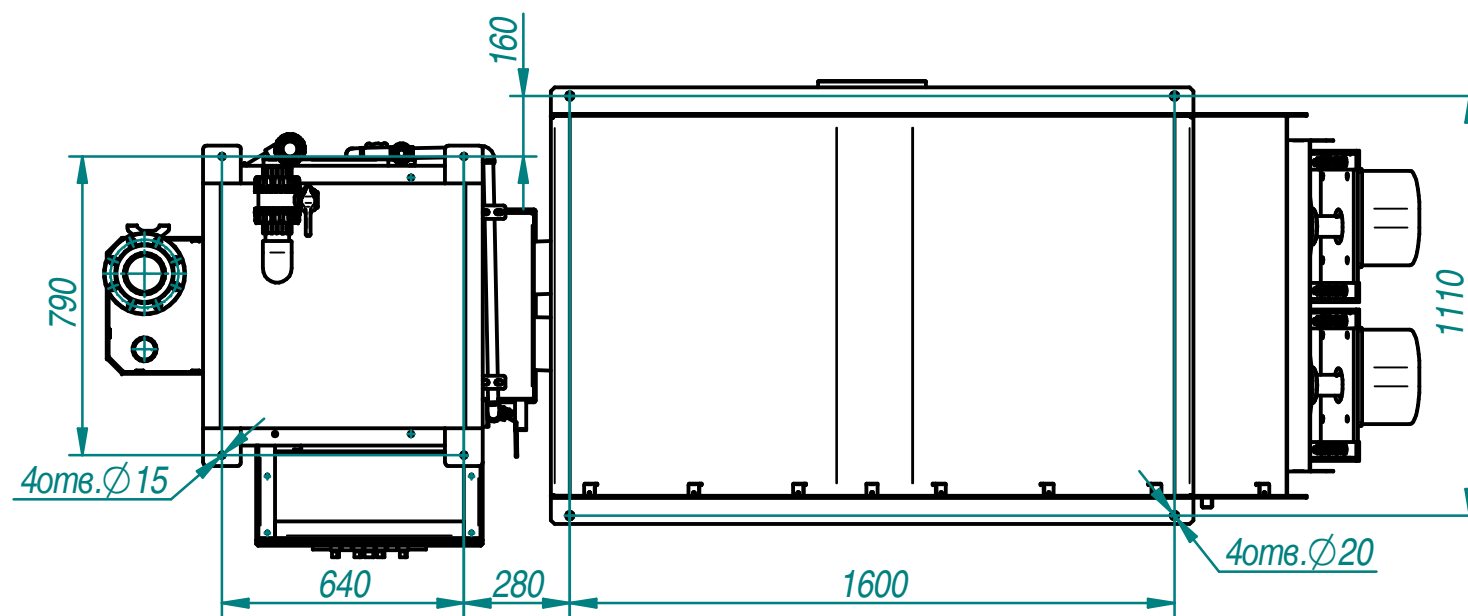

AMCON ES-302

Подача воды
муфта ПВХ25

Слив фильтра
DN150 фланец PN10

Подача флокулянта
муфта ПВХ50

Слив флокулянта
муфта ПВХ63

Перелив осадка
DN100 фланец PN10

Подача осадка
2"