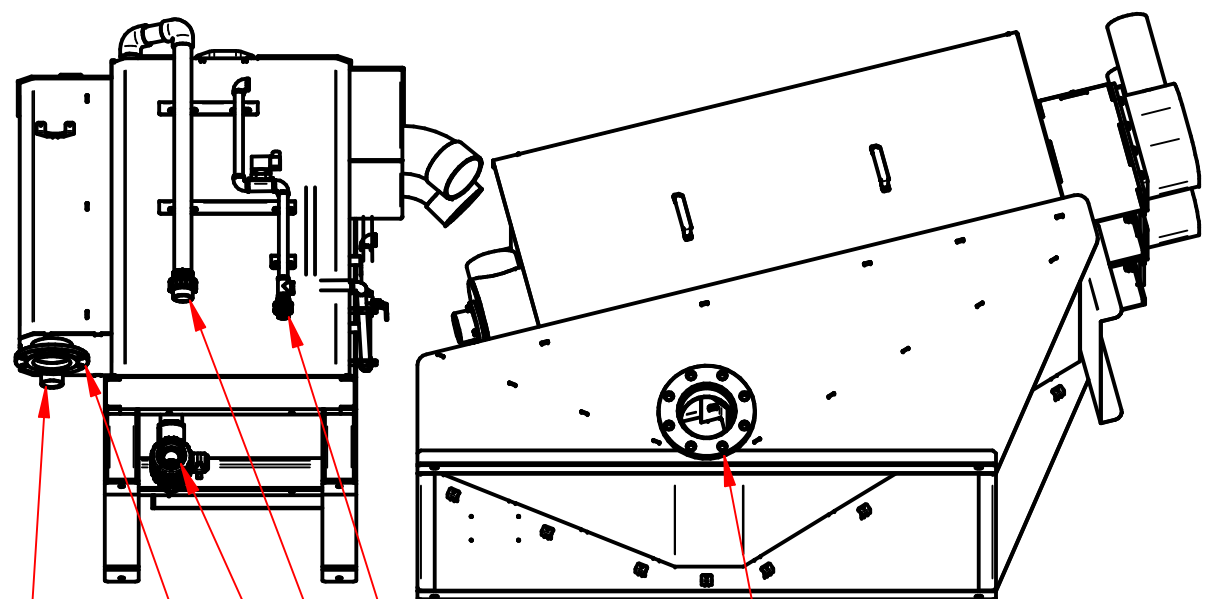

AMCON ES-302

Подача воды
муфта ПВХ25

Слив фильтра
DN150 фланец PN10

Подача флокулянта
муфта ПВХ50

Слив флокулянта
муфта ПВХ63

Перелив осадка
DN100 фланец PN10

Подача осадка
2"