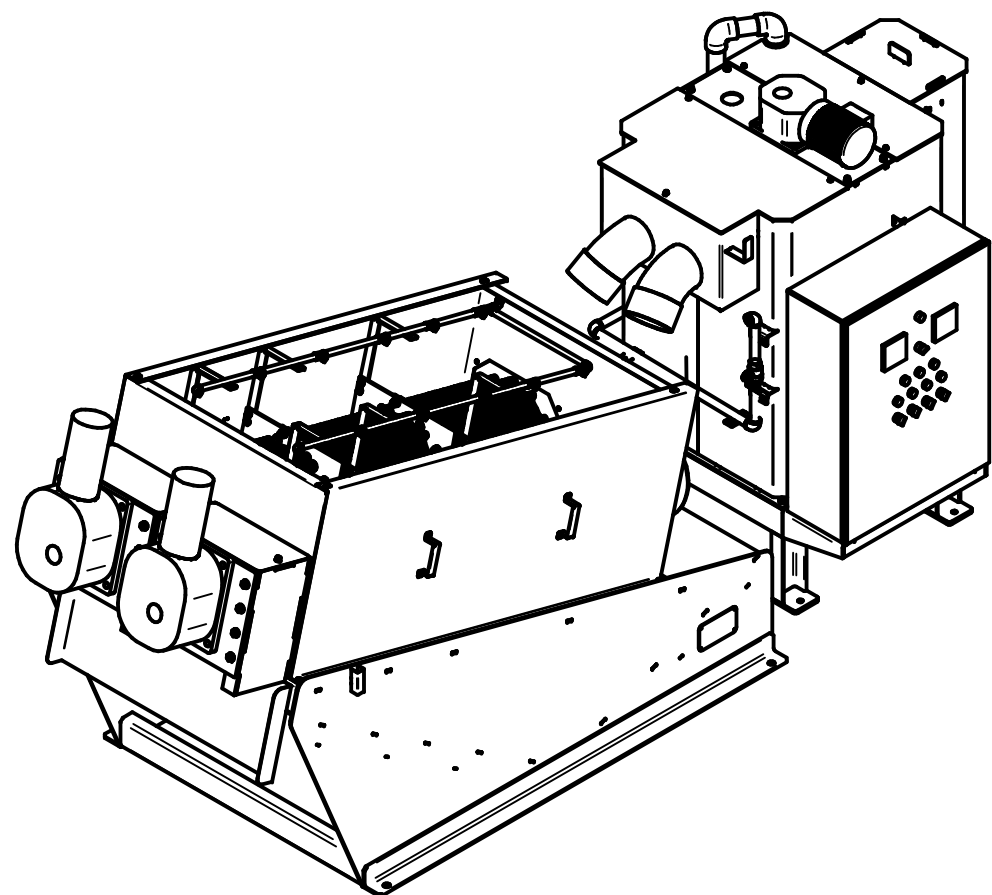

AMCON ES-302

Подача воды
муфта ПВХ25

Слив фильтра
DN150 фланец PN10

Подача флокулянта
муфта ПВХ50

Слив флокулянта
муфта ПВХ63

Перелив осадка
DN100 фланец PN10

Подача осадка
2"