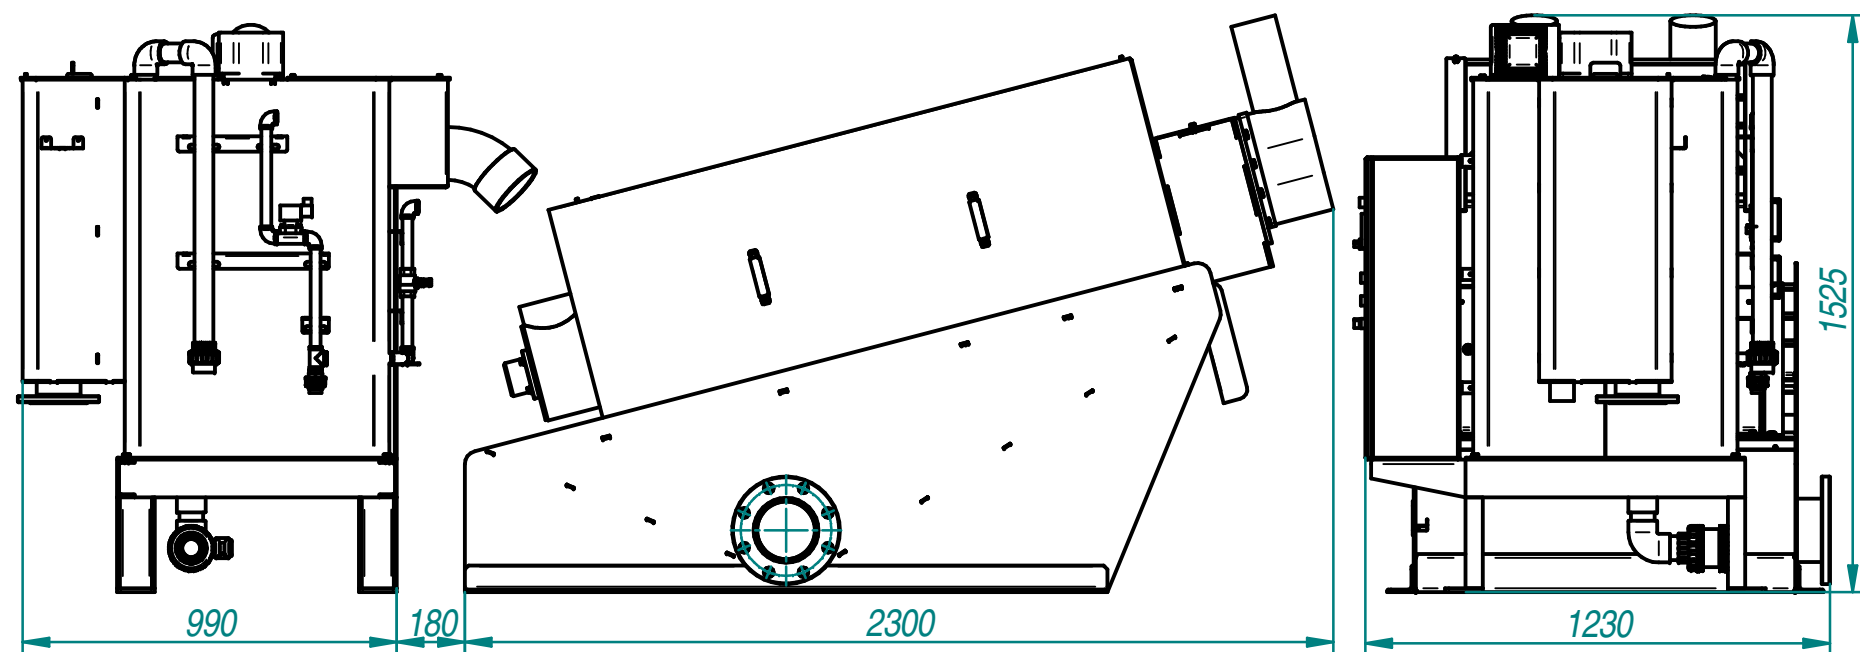

AMCON ES-302

Подача воды
муфта ПВХ25

Слив фильтра
DN150 фланец PN10

Подача флокулянта
муфта ПВХ50

Слив флокулянта
муфта ПВХ63

Перелив осадка
DN100 фланец PN10

Подача осадка
2"