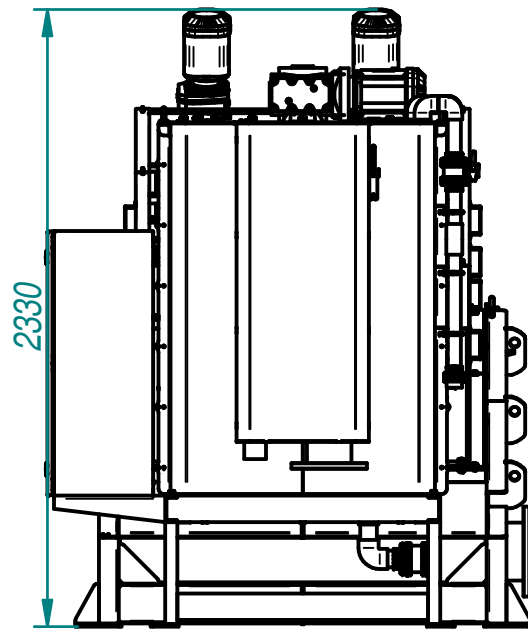

AMCON ES-402

Слив фильтрата
DN200 фланец PN10

Подача воды
муфта ПВХ25

Подача флокулянта
муфта ПВХ50

Слив флокулянта
муфта ПВХ63

Перелив осадка
DN150 фланец PN10

Подача осадка
2 1/2"