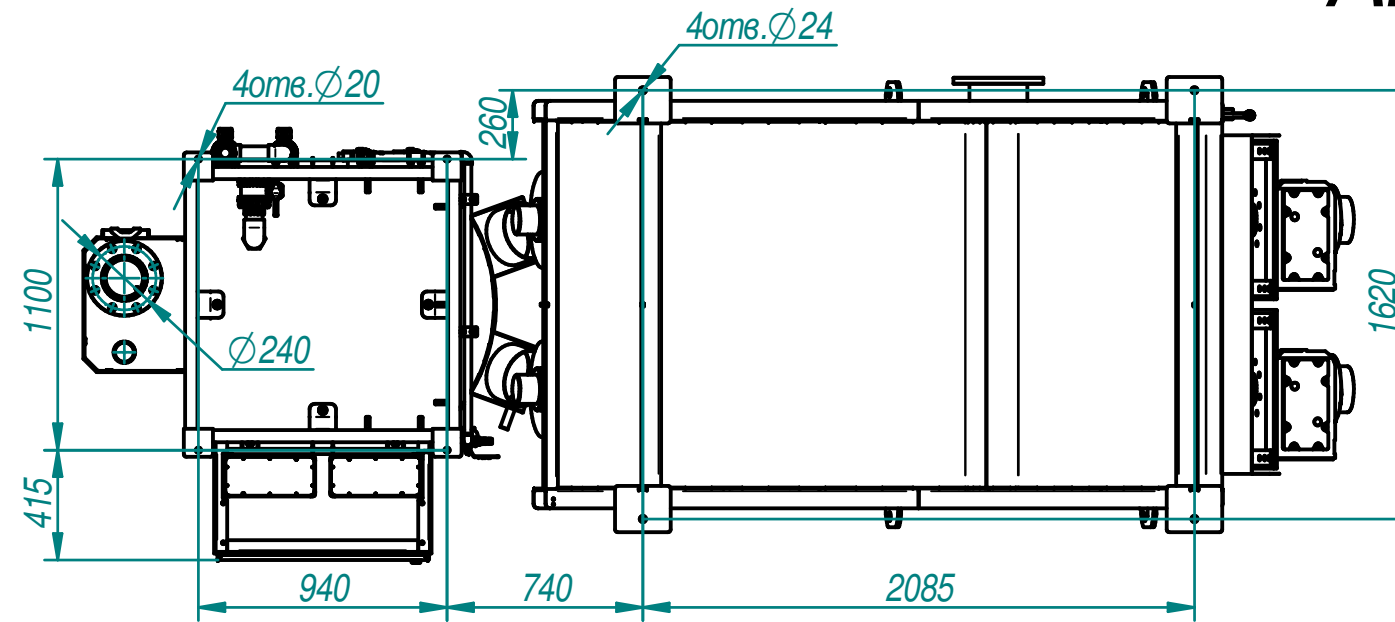

AMCON ES-402

Слив фильтрата
DN200 фланец PN10

Подача воды
муфта ПВХ25

Подача флокулянта
муфта ПВХ50

Слив флокулянта
муфта ПВХ63

Перелив осадка
DN150 фланец PN10

Подача осадка
2 1/2"