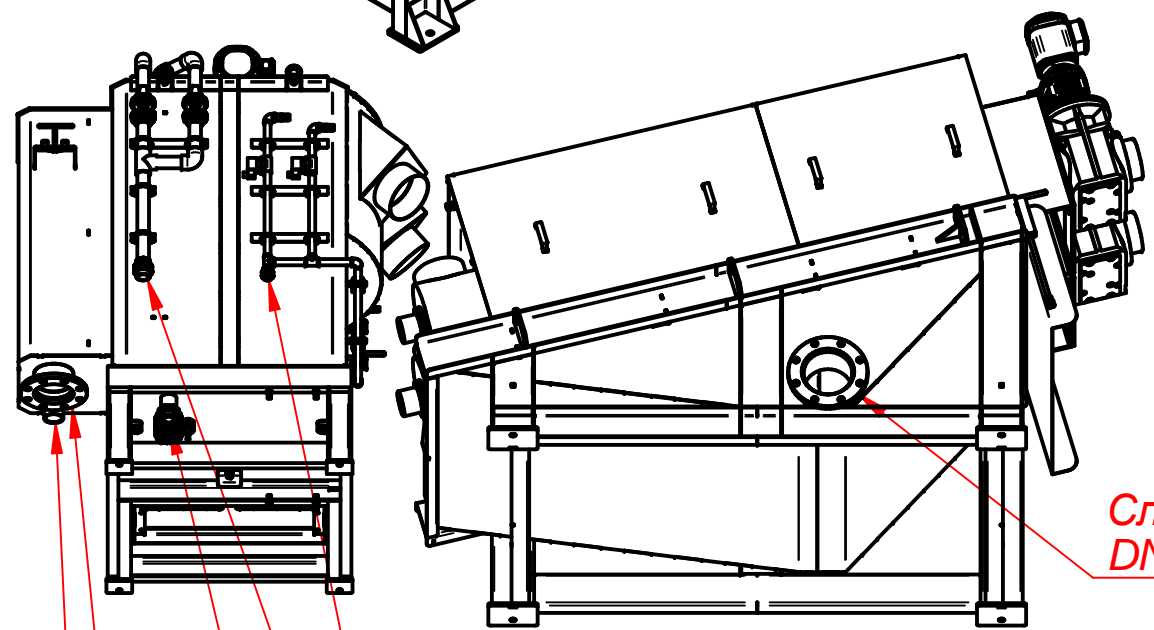

AMCON ES-402

Слив фильтрата
DN200 фланец PN10

Подача воды
муфта ПВХ25

Подача флокулянта
муфта ПВХ50

Слив флокулянта
муфта ПВХ63

Перелив осадка
DN150 фланец PN10

Подача осадка
2 1/2"