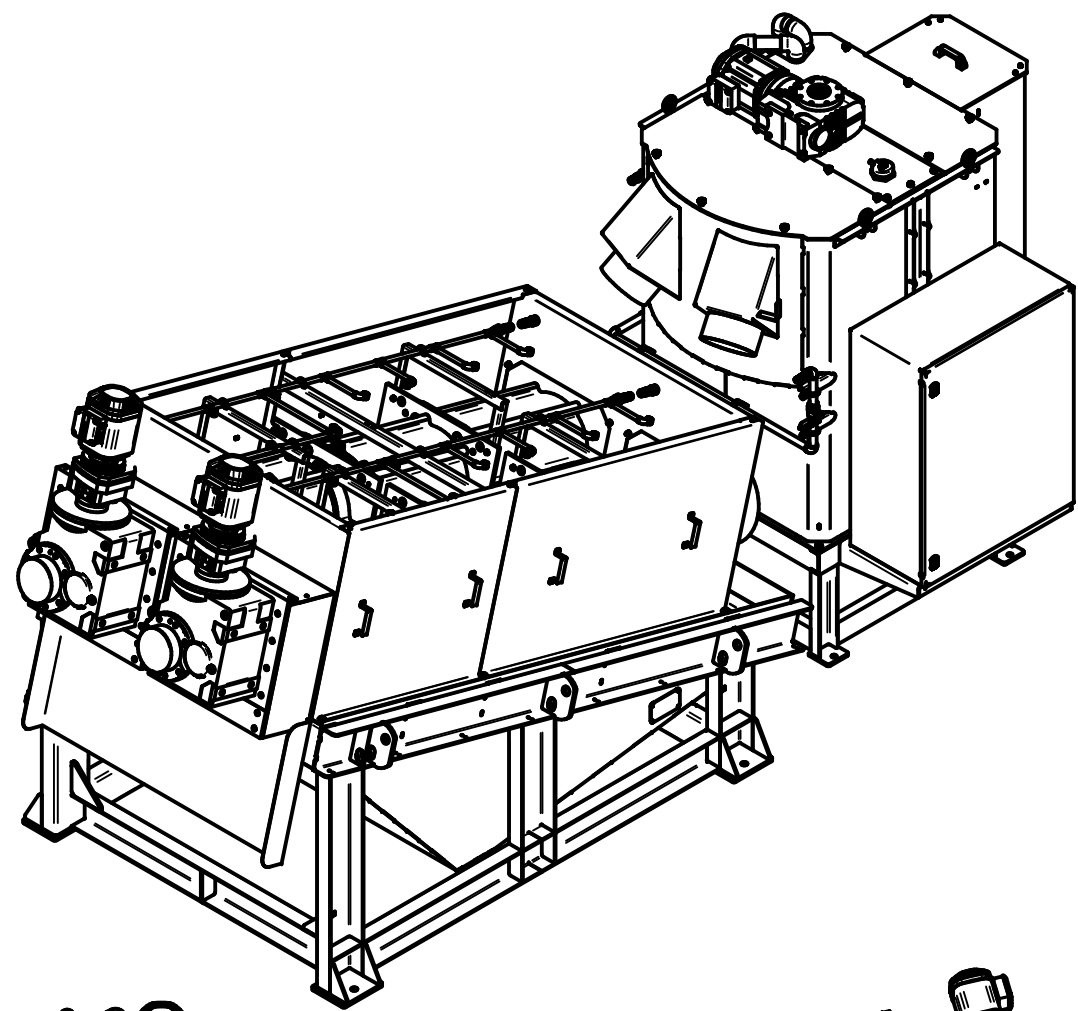

AMCON ES-402

Слив фильтрата
DN200 фланец PN10

Подача воды
муфта ПВХ25

Подача флокулянта
муфта ПВХ50

Слив флокулянта
муфта ПВХ63

Перелив осадка
DN150 фланец PN10

Подача осадка
2 1/2"