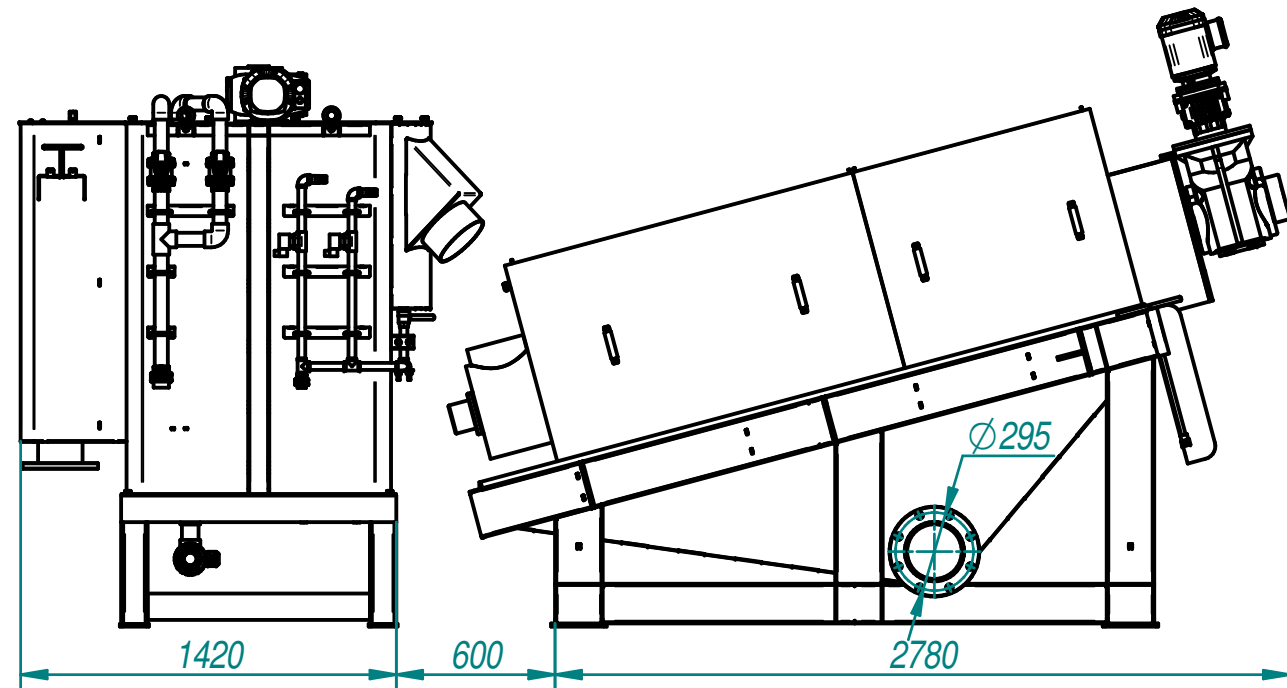

AMCON ES-402

Слив фильтрата
DN200 фланец PN10

Подача воды
муфта ПВХ25

Подача флокулянта
муфта ПВХ50

Слив флокулянта
муфта ПВХ63

Перелив осадка
DN150 фланец PN10

Подача осадка
2 1/2"