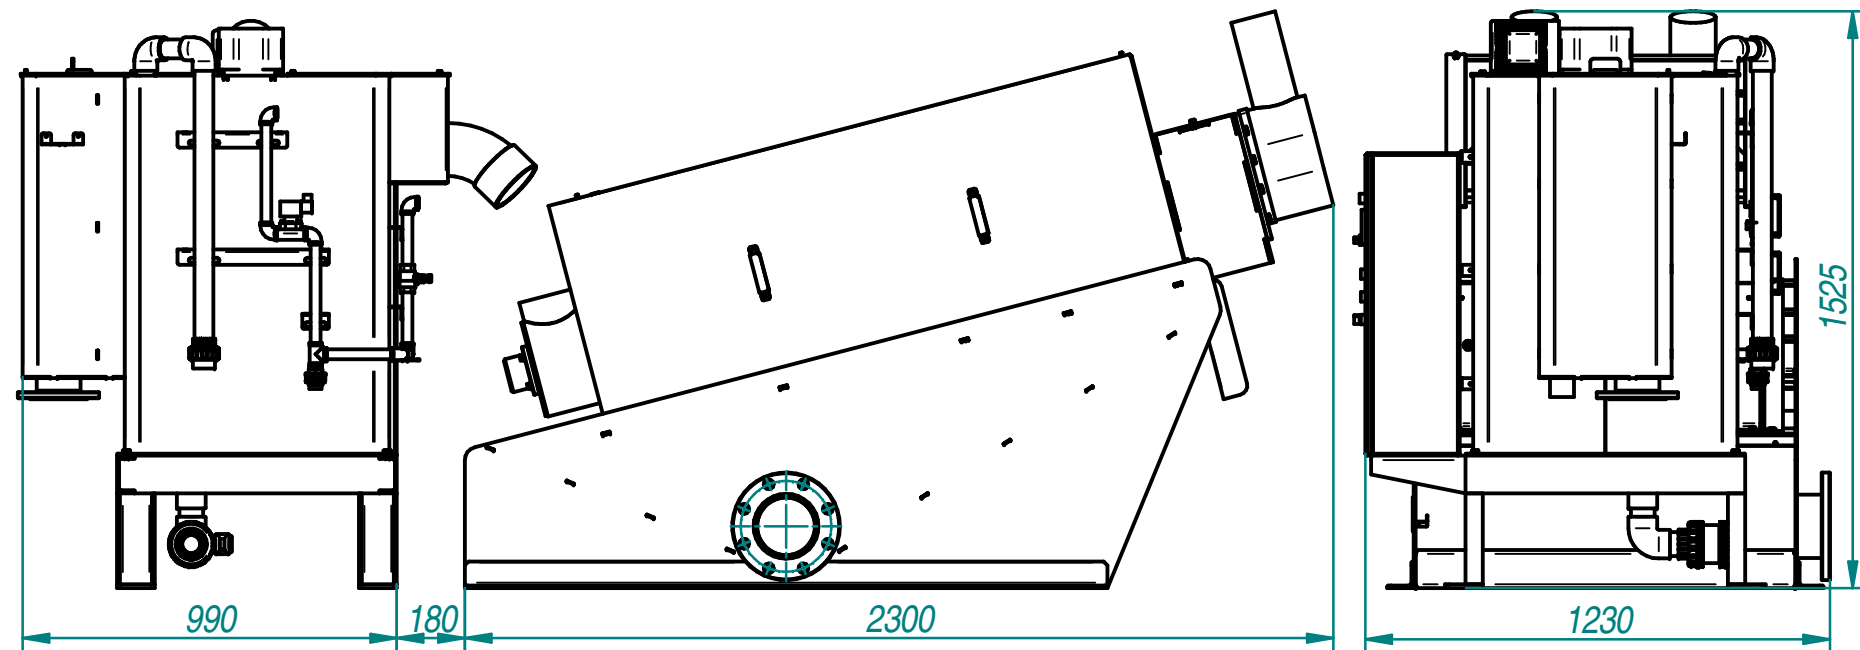

# AMCON ES-302

Подача воды  
муфта ПВХ25

Слив фильтрата  
DN150 фланец PN10

Подача флокулянта  
муфта ПВХ50

Слив флокулянта  
муфта ПВХ63

Перелив осадка  
DN100 фланец PN10

Подача осадка  
2"