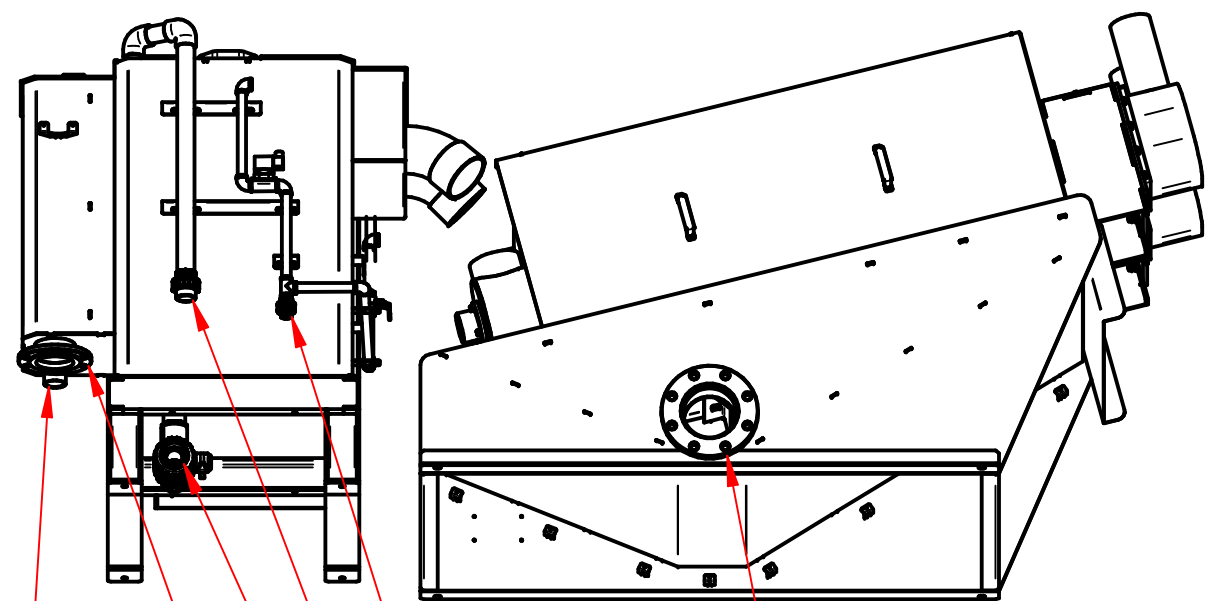

# AMCON ES-302

Подача воды  
муфта ПВХ25

Слив фильтрата  
DN150 фланец PN10

Подача флокулянта  
муфта ПВХ50

Слив флокулянта  
муфта ПВХ63

Перелив осадка  
DN100 фланец PN10

Подача осадка  
2"