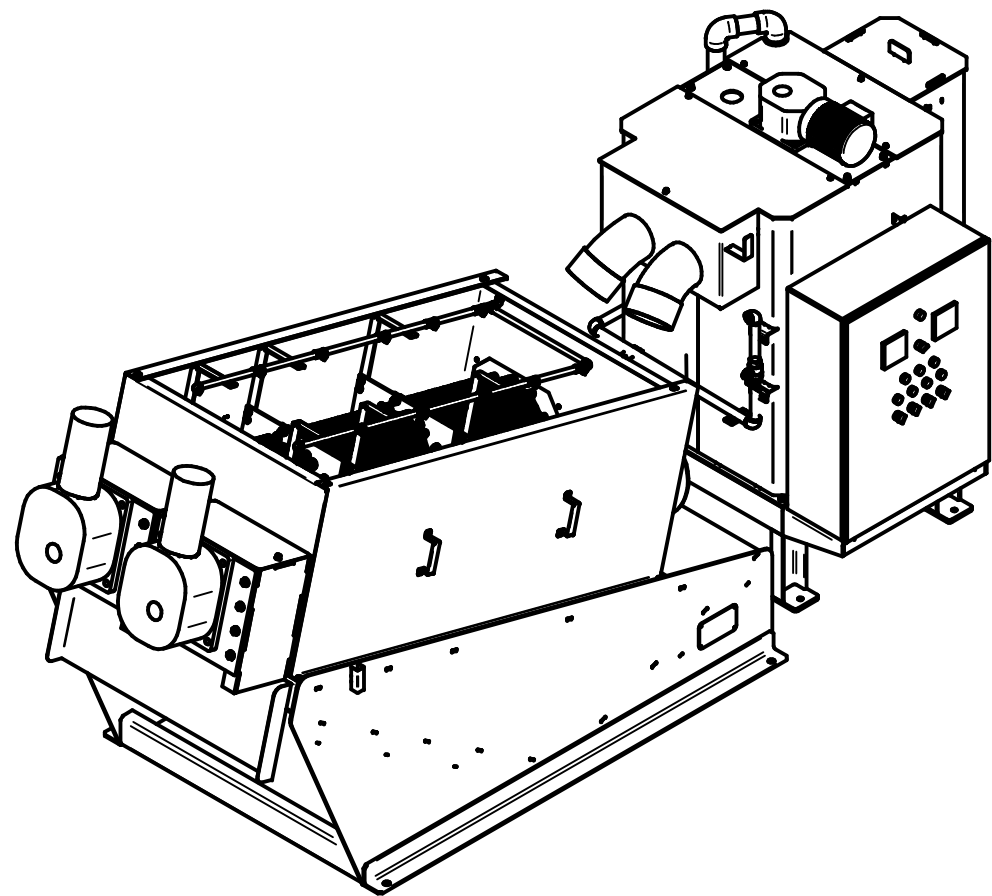

# AMCON ES-302

Подача воды  
муфта ПВХ25

Слив фильтрата  
DN150 фланец PN10

Подача флокулянта  
муфта ПВХ50

Слив флокулянта  
муфта ПВХ63

Перелив осадка  
DN100 фланец PN10

Подача осадка  
2"