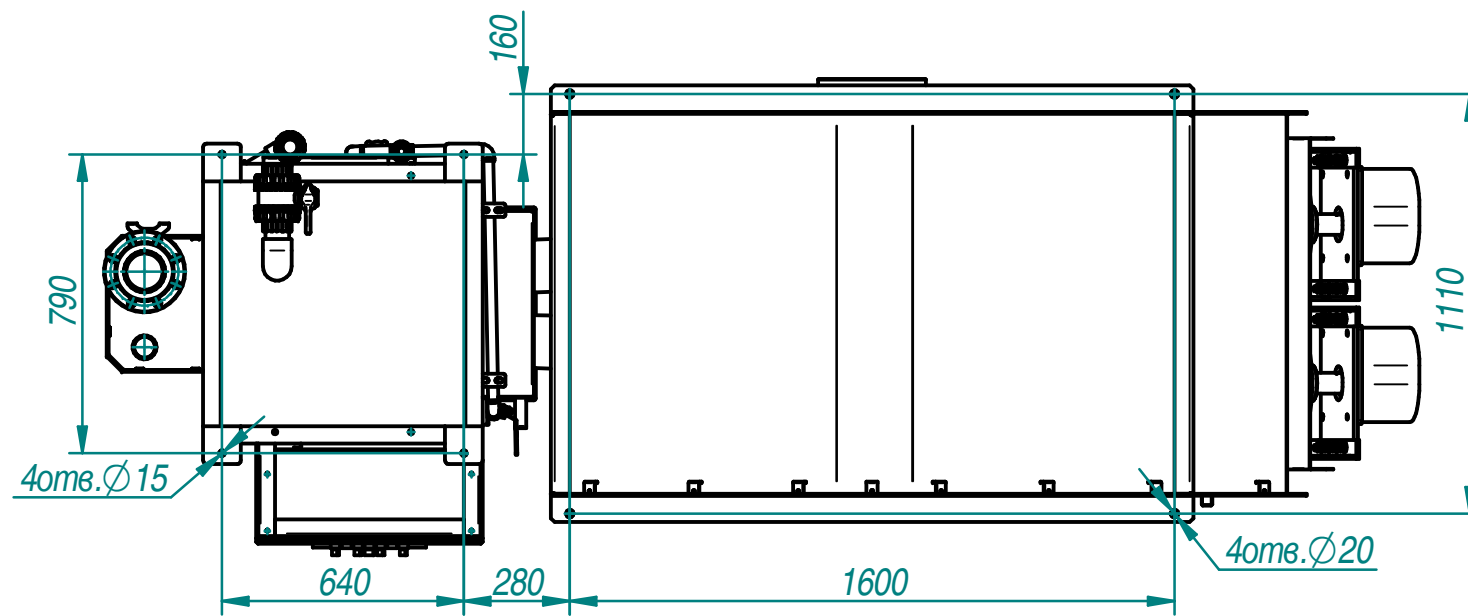

# AMCON ES-302

Подача воды  
муфта ПВХ25

Слив фильтрата  
DN150 фланец PN10

Подача флокулянта  
муфта ПВХ50

Слив флокулянта  
муфта ПВХ63

Перелив осадка  
DN100 фланец PN10

Подача осадка  
2"