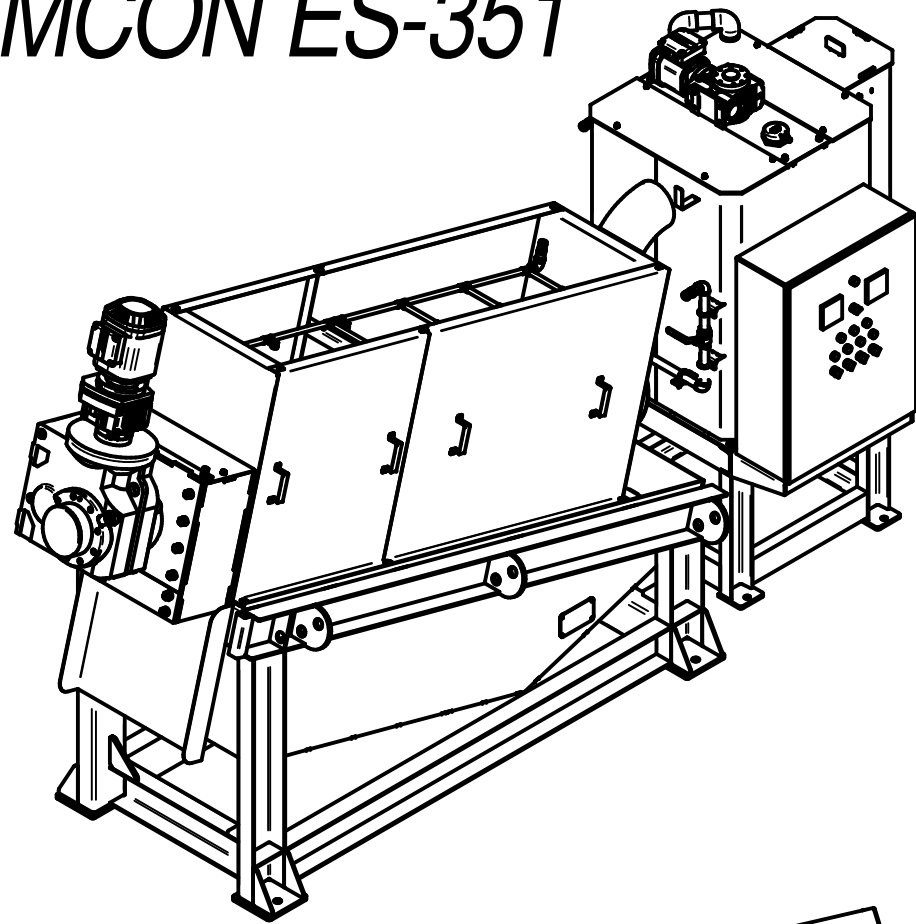

# AMCON ES-351

Подача воды  
муфта ПВХ25

Слив фильтрата  
DN150 фланец, PN10

Подача флокулянта  
муфта ПВХ50

Слив флокулянта  
муфта ПВХ63

Перелив осадка  
DN100 фланец, PN10

Подача осадка  
2"