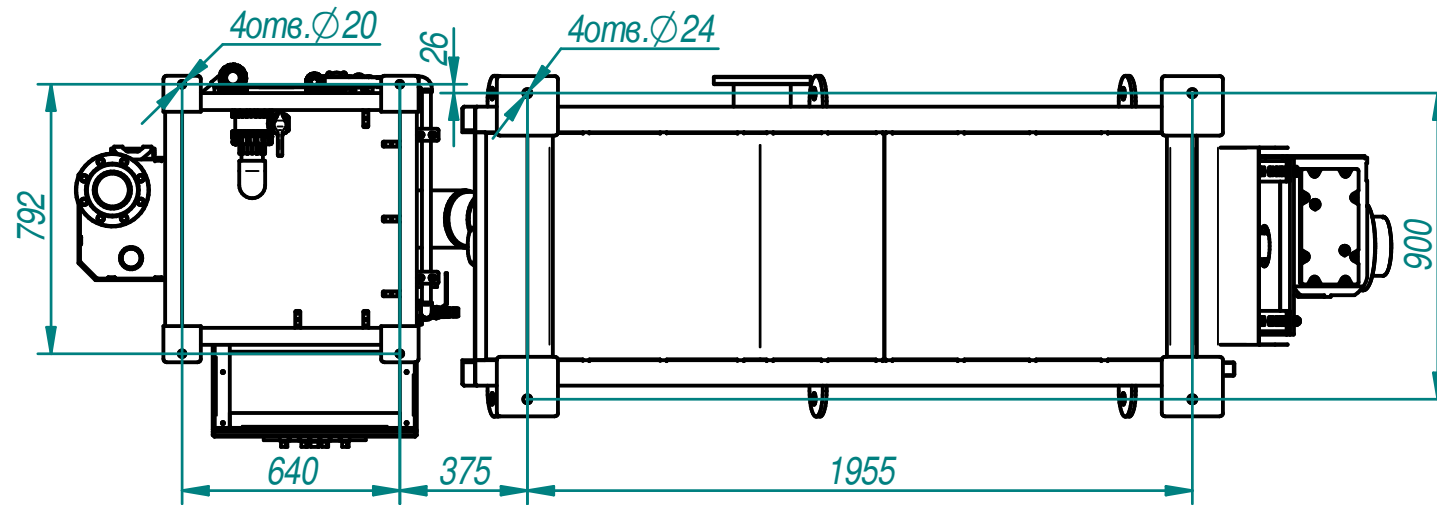

# AMCON ES-351

Подача воды  
муфта ПВХ25

Слив фильтрата  
DN150 фланец, PN10

Подача флокулянта  
муфта ПВХ50

Слив флокулянта  
муфта ПВХ63

Перелив осадка  
DN100 фланец, PN10

Подача осадка  
2"