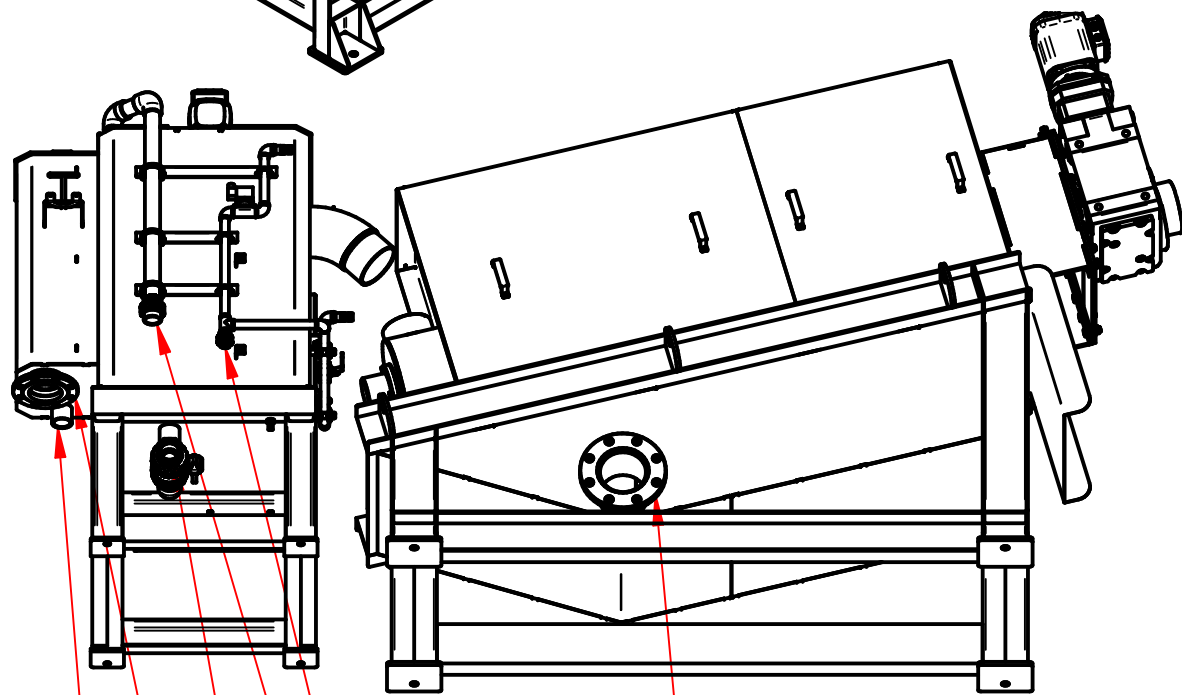

# AMCON ES-351

Подача воды  
муфта ПВХ25

Слив фильтрата  
DN150 фланец, PN10

Подача флокулянта  
муфта ПВХ50

Слив флокулянта  
муфта ПВХ63

Перелив осадка  
DN100 фланец, PN10

Подача осадка  
2"