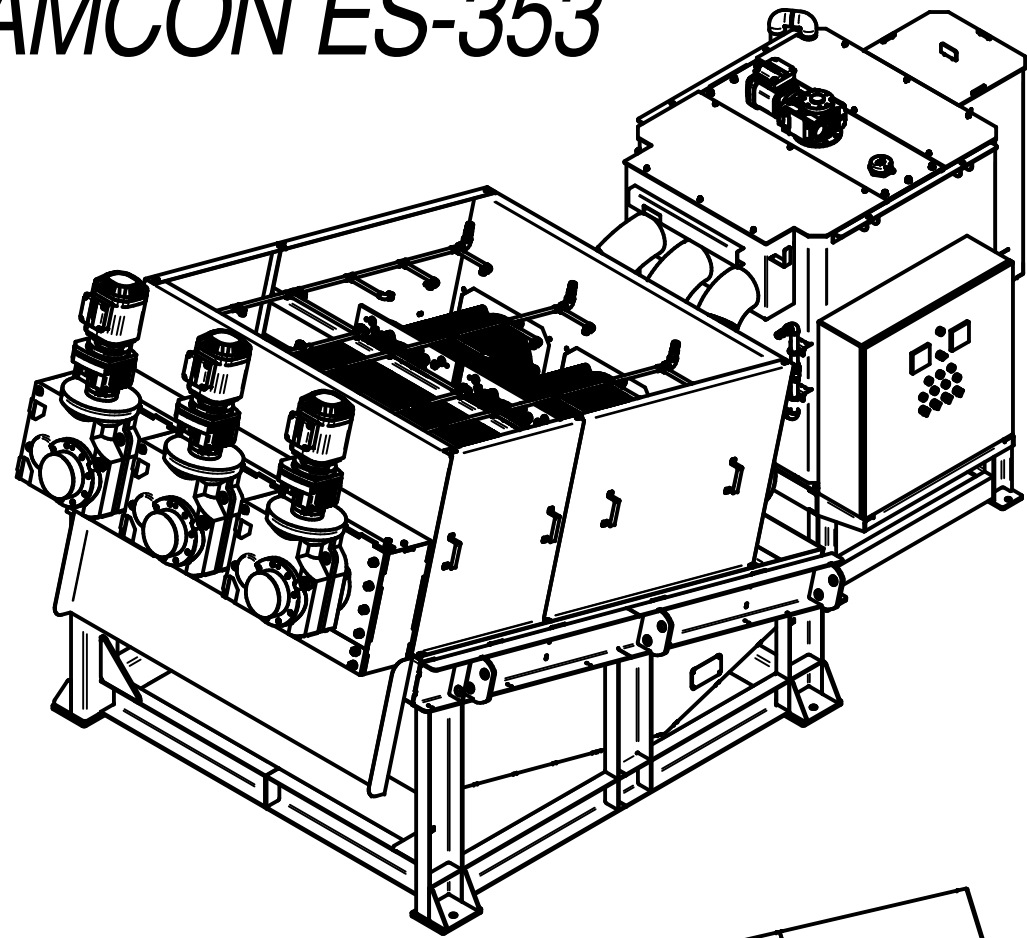

# AMCON ES-353

Подача воды  
муфта ПВХ25

Слив фильтра  
DN200 фланец PN10

Подача флокулянта  
муфта ПВХ50

Слив флокулянта  
муфта ПВХ63

Перелив осадка  
DN150 фланец PN10

Подача осадка  
2 1/2"