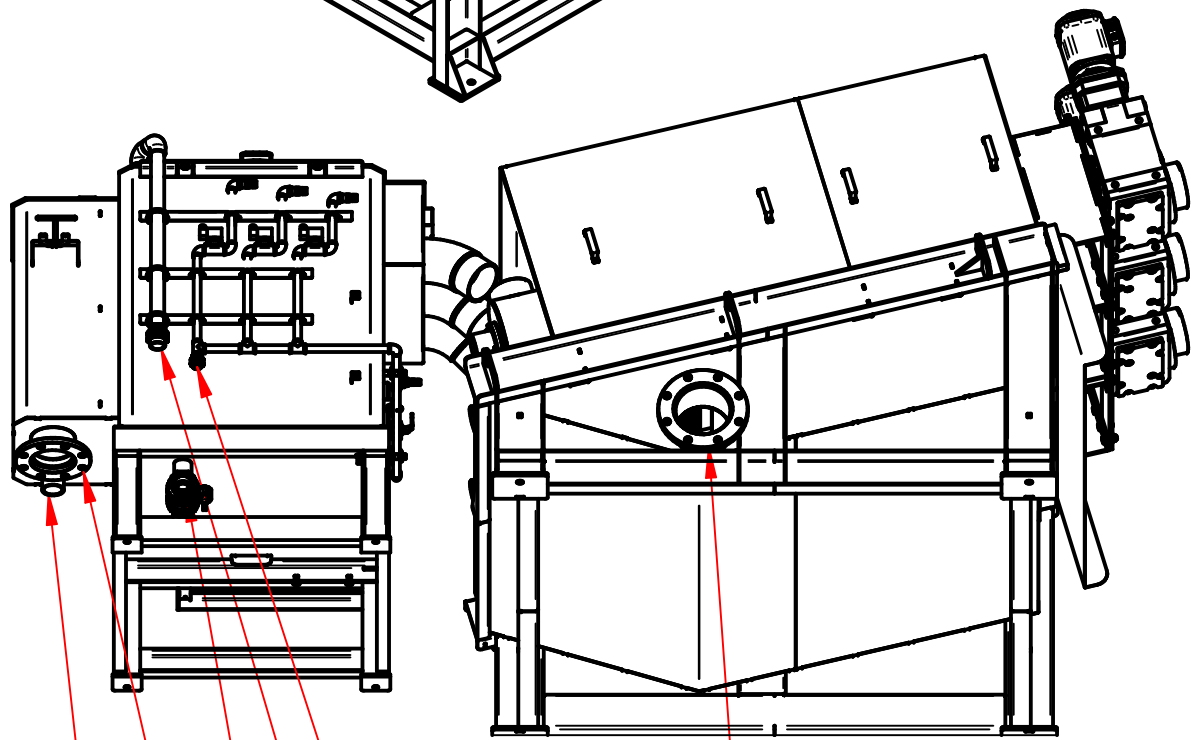

# AMCON ES-353

Подача воды  
муфта ПВХ25

Слив фильтра  
DN200 фланец PN10

Подача флокулянта  
муфта ПВХ50

Слив флокулянта  
муфта ПВХ63

Перелив осадка  
DN150 фланец PN10

Подача осадка  
2 1/2"