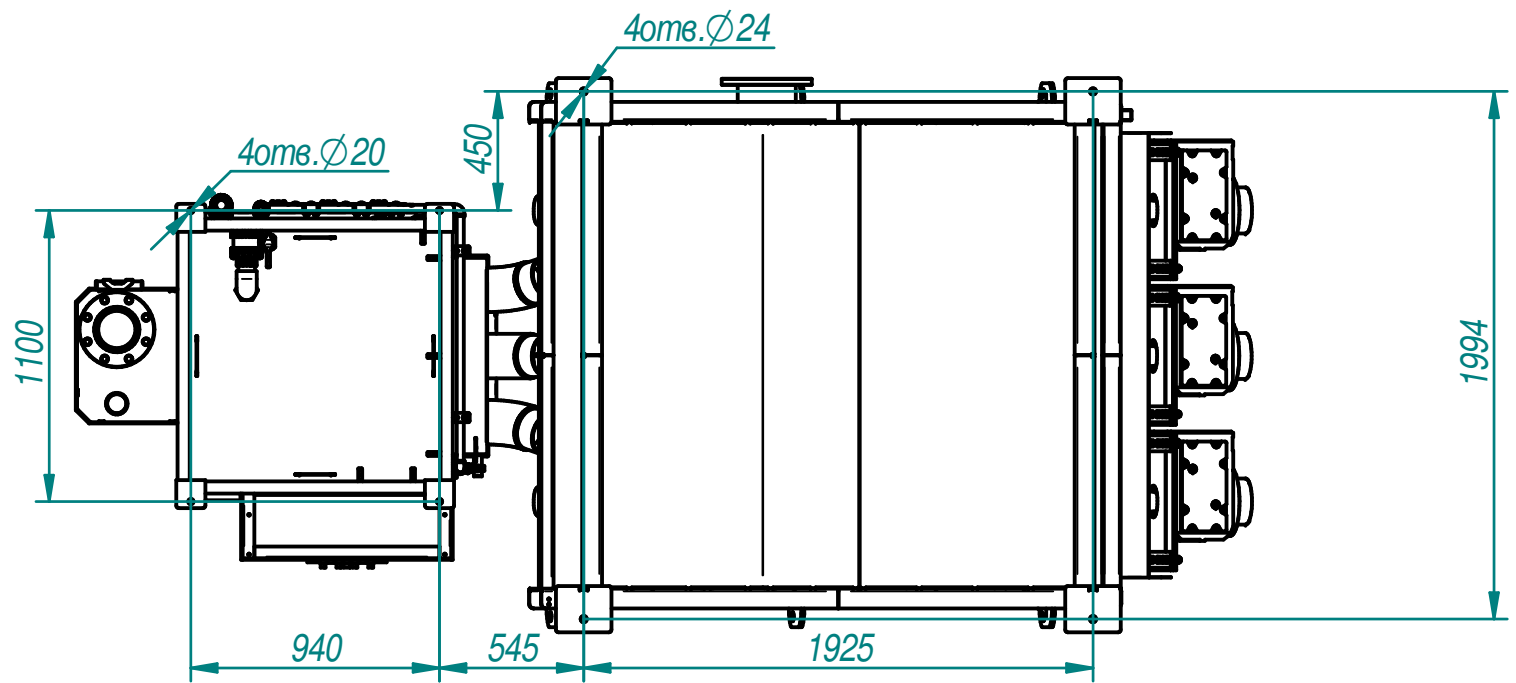

# AMCON ES-353

Подача воды  
муфта ПВХ25

Слив фильтра  
DN200 фланец PN10

Подача флокулянта  
муфта ПВХ50

Слив флокулянта  
муфта ПВХ63

Перелив осадка  
DN150 фланец PN10

Подача осадка  
2 1/2"