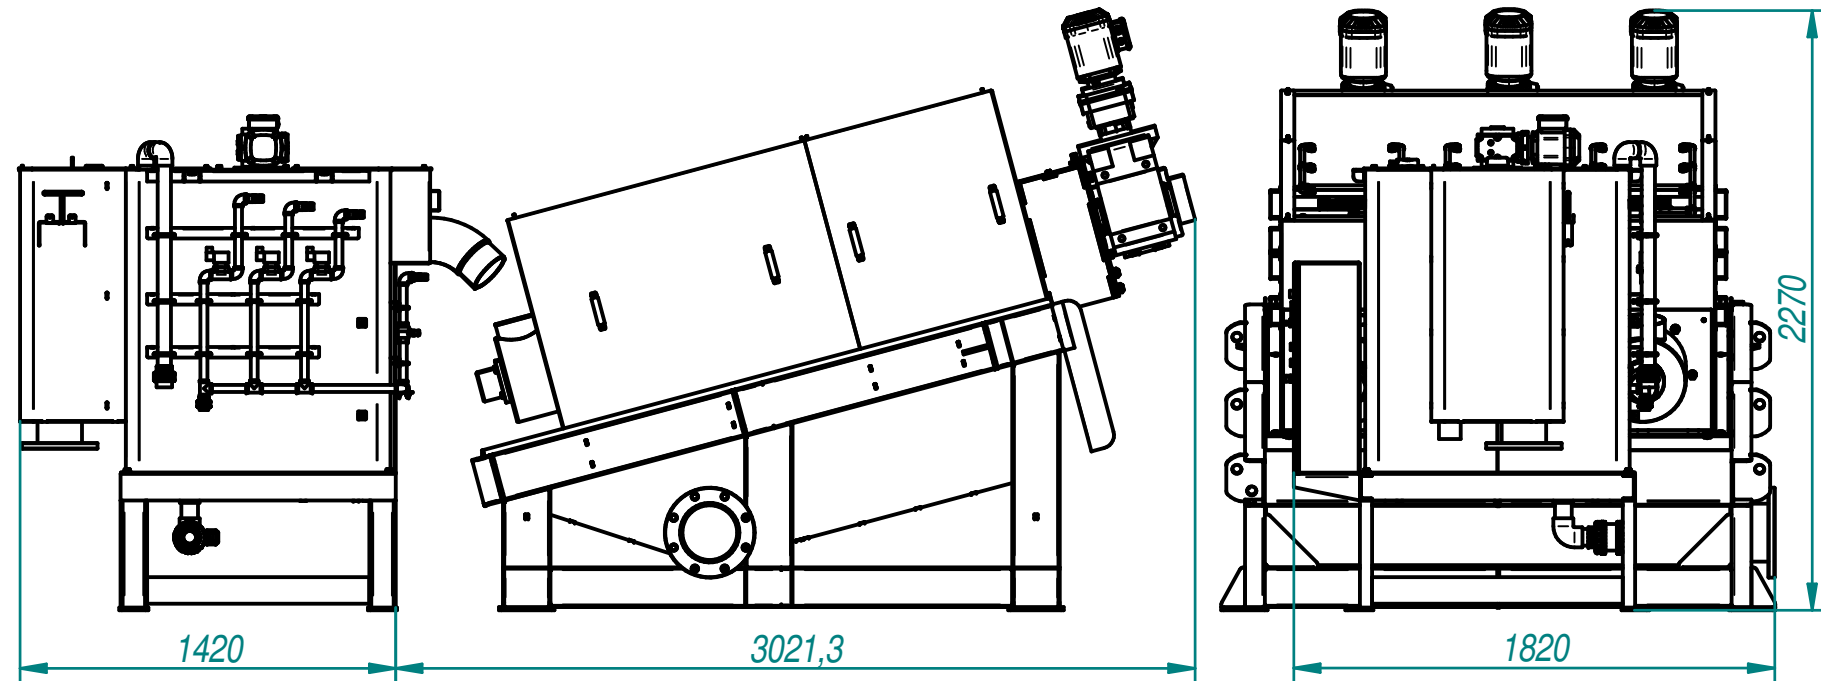

# AMCON ES-353

Подача воды  
муфта ПВХ25

Слив фильтра  
DN200 фланец PN10

Подача флокулянта  
муфта ПВХ50

Слив флокулянта  
муфта ПВХ63

Перелив осадка  
DN150 фланец PN10

Подача осадка  
2 1/2"